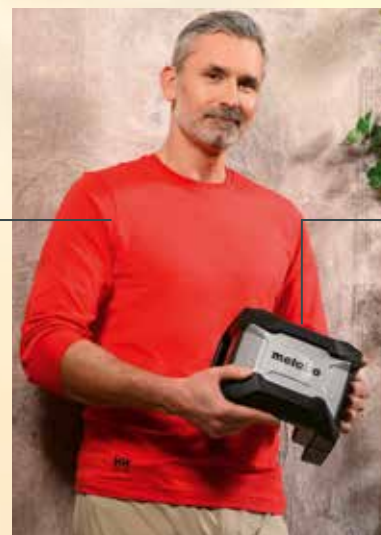

B METABO Ipari rádió

Akku nélkül

TOVÁBBI TERMÉKEK

D METABO Hűtő/fűtő láda

Akku nélkül

E HELLY HANSEN Blue Nyári munkaruha

F HELLY HANSEN Blue munkaruha

G SNICKERS Munka mellény

H METABO Akkus/vezetékes lámpa 10.000lm

Akku nélkül

I SNICKERS Parka télikabát

SNICKERS mellény / kabát	M	L	XL	XXL	3XL
Mellbőség (cm)	100	108	116	124	132
Derékbőség (cm)	88	96	104	120	136

IMMERGAS